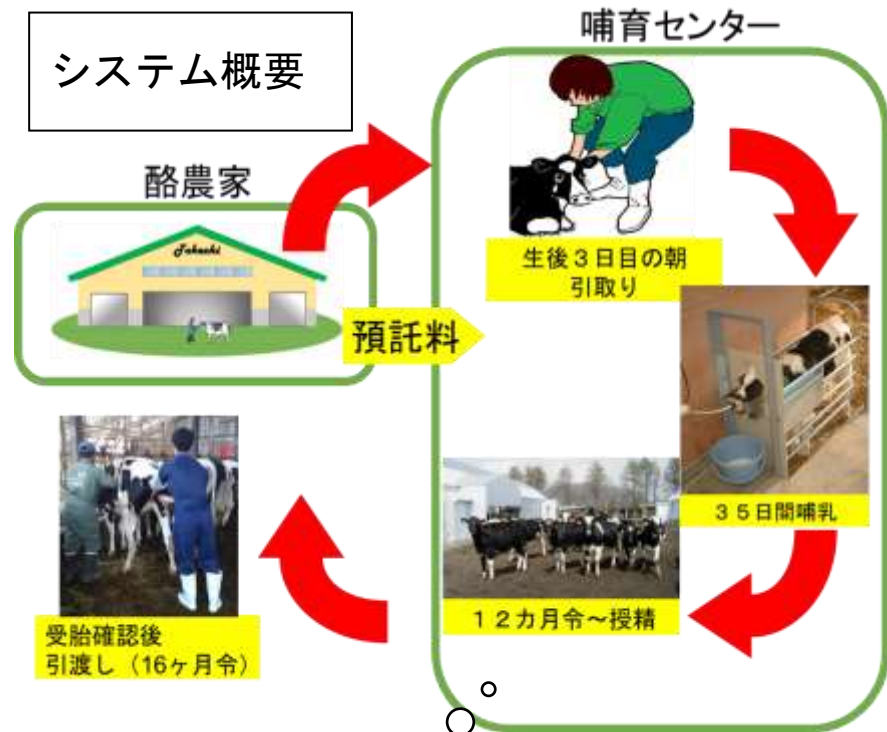

(株)Pegasus 236 代表 佐藤 昌之
住所：広尾郡広尾町字紋別20線101番地
電話：01558-5-2700 FAX 同左

(株)新得町畜産振興公社 相談役（牧場長代行）黒丸 隆太郎
住所：上川郡新得町字新内西1線142番地
電話：0156-64-5948 FAX 64-3449

芽室町哺育育成施設 畜産部畜産課
住所：芽室町北明8線41番地1
電話：0155-62-3460 FAX 62-3461

ほ育育成受託とは・・・？

Q1. どんな仕事をするの？

A. まわりの酪農家から子牛を預かり、育ててから酪農家へ返します。

預託期間は10ヶ月～分娩前まで等牧場によって異なります

哺乳瓶はいつもきれいにしています。

Q2. ミルクをあげる以外にどんな仕事をするの？

A. 牛の寝るところが汚れたら、寝わらを変えたり、作業機などで除糞をしたりします。また、餌をあげ、病気の牛の治療をすることもあります。

きれいに管理してもらい快適、快適！

子牛が大好きな人に向いている職業です。子牛は弱いので、病気になることもありますが、様子を見て、大事に育てれば将来は丈夫で生産性の高い牛になります。地域の酪農家へ返すことにより、地域の生産性・十勝の酪農を担う大切な仕事となっています！！

Q3. 1日のスケジュールは？

A. ある哺育センターの従業員の1日です

6:00	9:00	13:00	17:00
牛の健康チェック ほ乳、牛舎移動等	休 け い	牛舎の掃除・ 事務 休 け い	ほ乳・ワクチン注射・掃除・見回り 終業