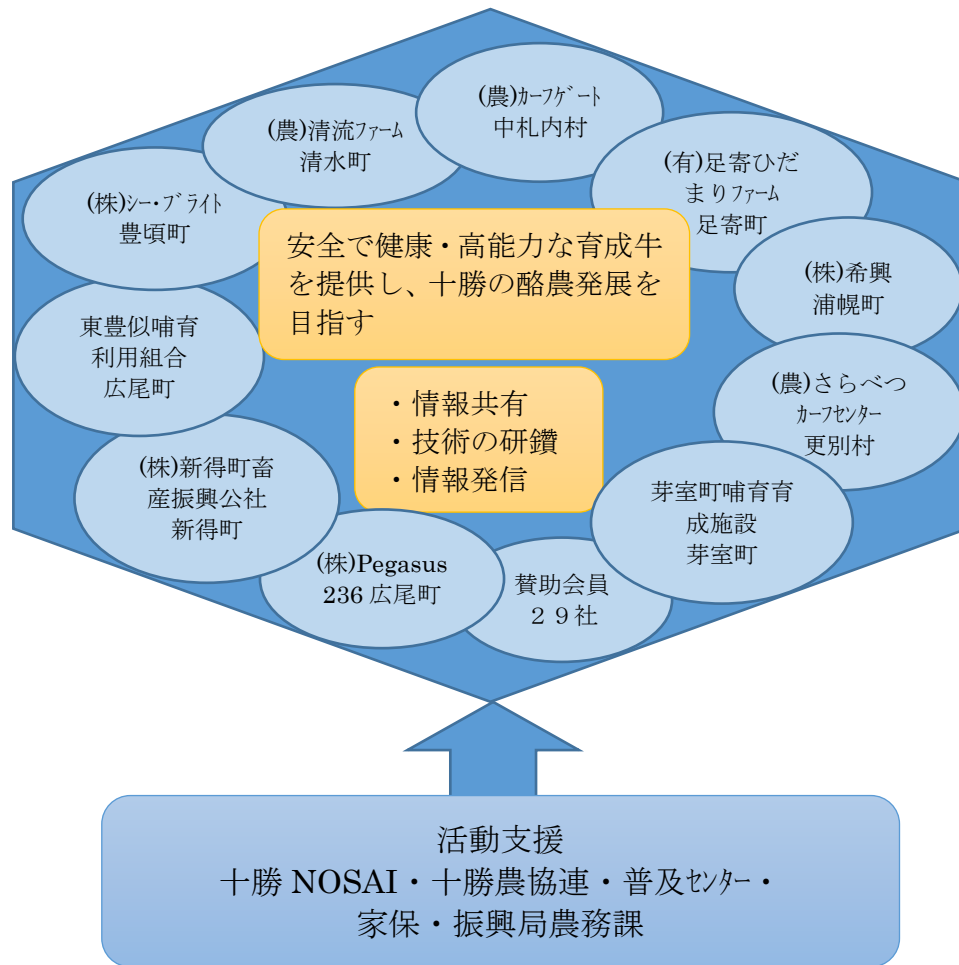

十勝ほ育育成牛 受託協議会

十勝ほ育協議会（略称）の活動とは

平成 26 年より、十勝のほ育や育成牛の受託牧場 7 件が集まり、課題の共有化、飼養管理技術の研鑽、預託者への情報発信などを行っている組織です。現在では 10 件の牧場が正会員となり、関係機関と連携しながら活動を行っています。

組織活動のイメージ

年間の活動内容

- 先進地視察研修
- 農業大学校キャリアサポートへの参加（就職説明会）
- 外部講師や関係機関が講師となり技術研鑽研修会の開催
- 預託者へのリーフレット作成による技術啓蒙
- 賛助会員からの情報提供研修会
- 総会、代表者・場長会議の開催