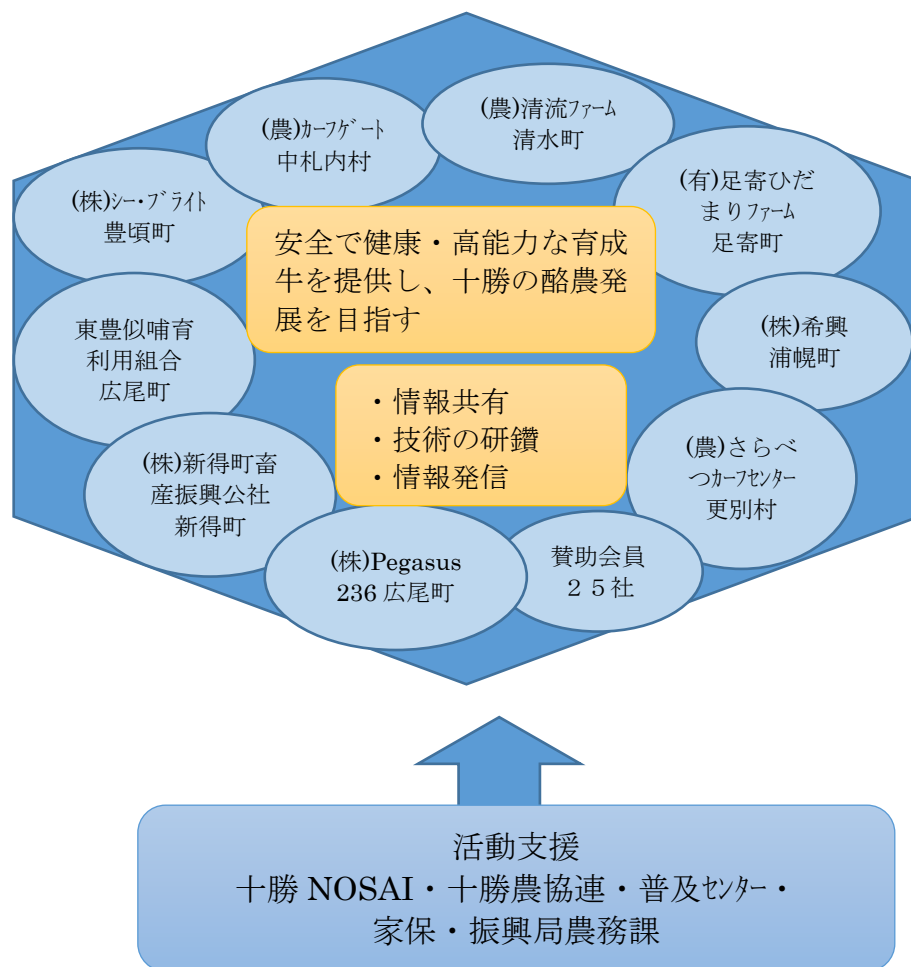

十勝ほ育協議会（略称）の活動とは

平成 26 年より、十勝のほ育や育成牛の受託牧場 7 件が集まり、課題の共有化、飼養管理技術の研鑽、預託者への情報発信などを行っている組織です。現在では 9 件の牧場が正会員となり、関係機関と連携しながら活動を行っています。

組織活動のイメージ

(株) シー・ブライト 代表 桐山 靖朗
住所：中川郡豊頃町礼作別592番地2
電話：015-579-5565 FAX 579-5555

A. 牛の寝るところが汚れたら、寝わらを変えたり、作業機などで除糞をしたりします。また、餌をあげ、病気の牛の治療をすることもあります。

きれいに管理してもらい快適、快適！

Q3. 1日のスケジュールは？

A. ある哺育センターの従業員の1日です

6:00	9:00	13:00	17:00
牛の健康チェック ほ乳、牛舎移動等	休 け い	牛舎の掃除・事務 休 け い	ほ乳・ワクチン注射・掃除・見回り 終業

美味しい飼料をいつもありがとうございます！いっぱい食べて大きくなります。