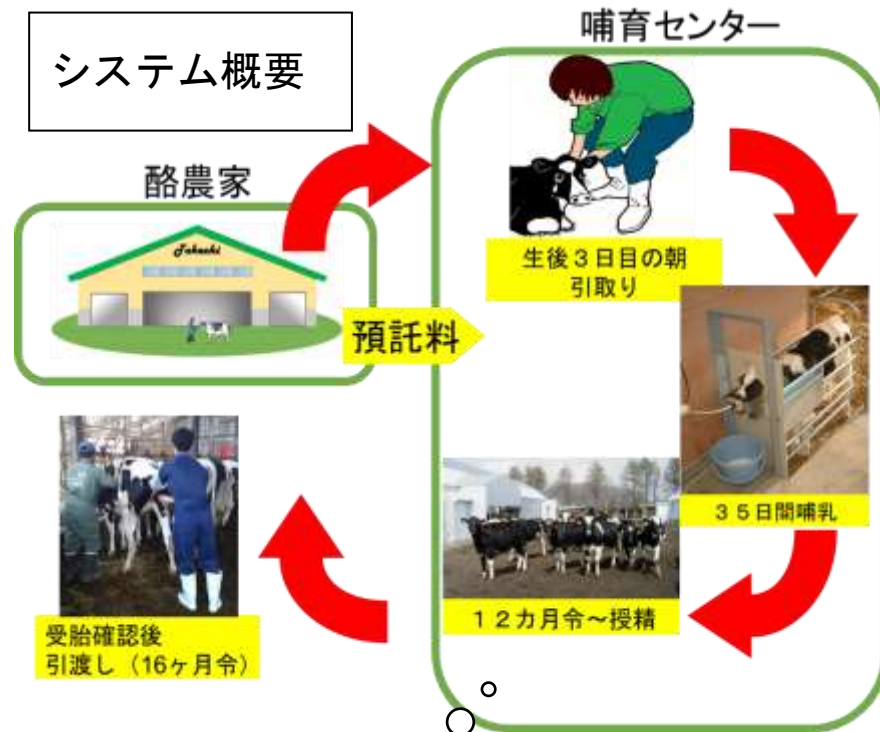

(株) 新得町畜産振興公社 牧場長 松田 和彦
住所：上川群新得町字新内西1線142番地
電話：0156-64-5948 FAX 64-3449

資料作成：十勝農業改良普及センター

ほ育育成受託とは・・・？

Q1. どんな仕事をするの？

A. まわりの酪農家から子牛を預かり、育ててから酪農家へ返します。

預託期間は10ヶ月～分娩前まで等牧場によって異なります

哺乳瓶はいつもきれいにしています。

Q2. ミルクをあげる以外にどんな仕事をするの？

A. 牛の寝るところが汚れたら、寝わらを変えたり、作業機などで除糞をしたりします。また、餌をあげ、病気の牛の治療をすることもあります。

きれいに管理してもらい快適、快適！

Q3. 1日のスケジュールは？

A. ある哺育センターの従業員の1日です

6:00	9:00	13:00	17:00
牛の健康チェック ほ乳、牛舎移動等	休 け い	牛舎の掃除・事務 休 け い	ほ乳・ワクチン注射・掃除・見回り 終業

美味しい飼料をいつもありがとうございます！いっぱい食べて大きくなります。

ほ育ロボットでいつでもストレスなく飲めます！

子牛が大好きな人に向いている職業です。子牛は弱いので、病気になることもありますが、様子を見て、大事に育てれば将来は丈夫で生産性の高い牛になります。地域の酪農家へ返すことにより、地域の生産性・十勝の酪農を担う大切な仕事となっています！！